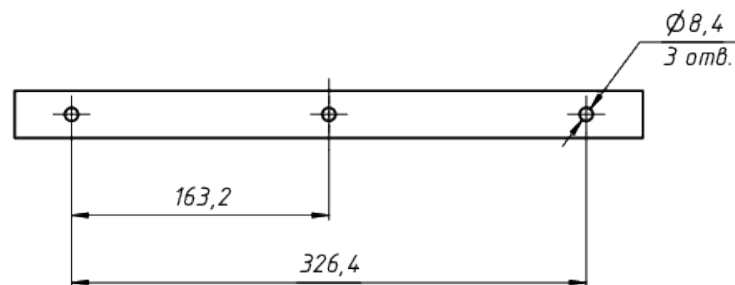

A

					LAD LED R500-1-30-6-35L 2Ex	Лист
Изм.	Лист	№ докум.	Подп.	Дата		1